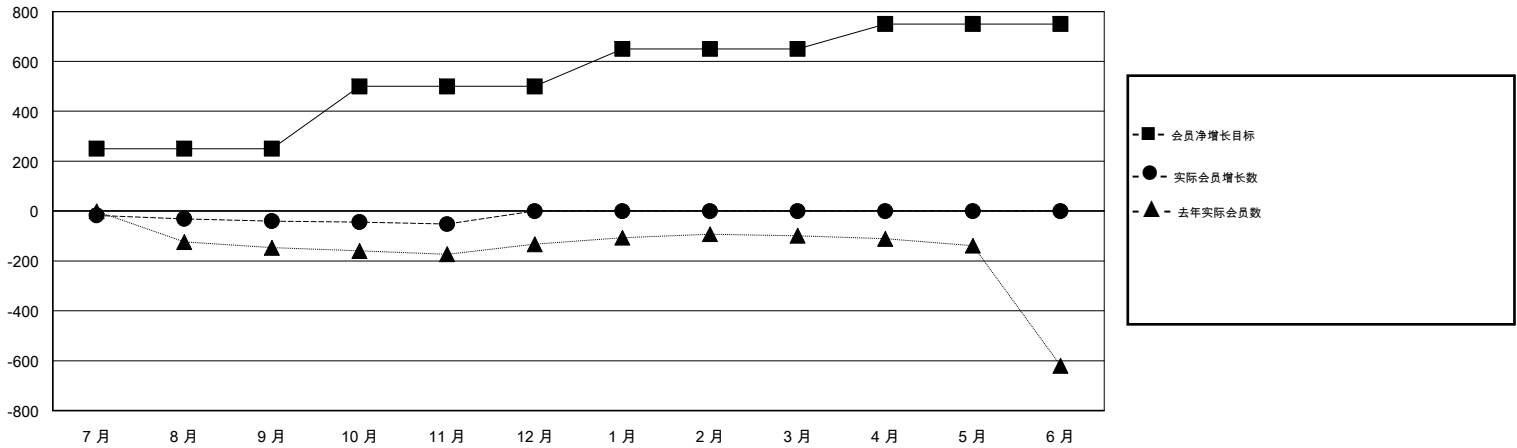

MONTHLY MEMBERSHIP PROGRESS REPORT

District 394

Results as of: 11/30/2018

GMT: ZIYU LIN

地点 CHINA

GMT宪章区

分会			
成果 2018-2019			
季	新分会目标	新会	会员流失的分会
7月/8月/9月	0	0	7
10月/11月/12月	0	0	1
1月/2月/3月	0	0	0
4月/5月/6月	0	0	0

位会员@每位须缴			
成果 2018-2019			
季	会员净增长目标	实际会员增长数	实际退会会员 (包括转会)
7月/8月/9月	250	40	64
10月/11月/12月	250	9	20
1月/2月/3月	150	0	0
4月/5月/6月	100	0	0

目标与实际新会累积

目标和实际会员累积

已取消的分会: 8	11 CLUBS OF 35 增添1位或以上的新会员	性别分布 男 415 (67.48%) 女 200 (32.52%) 年度女性会员百分比目标: 0%
放弃的会员	点击这里取得累计会员数据	总计家庭单位会员数 24
过世 0		支付减半会费的家庭会员 12
分会已取消 5		
其他 79		
总计 84		