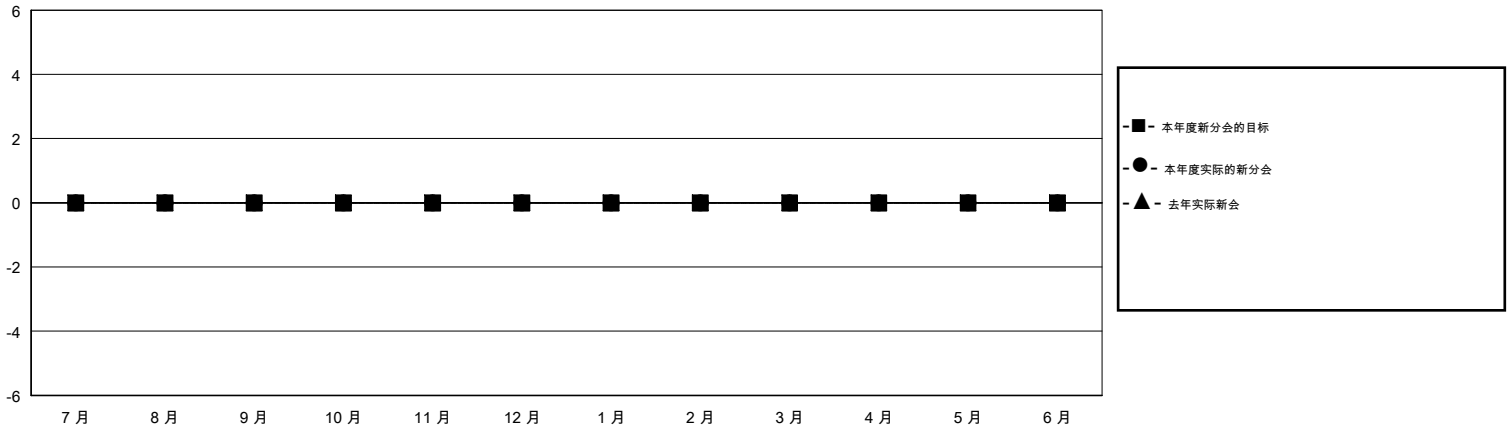

MONTHLY MEMBERSHIP PROGRESS REPORT

District 394

Results as of: 11/30/2018

GMT: ZIYU LIN

地点 CHINA

GMT宪章区

分会			
成果 2018-2019			
季	新分会目标	新会	会员流失的分会
7月/8月/9月	0	0	7
10月/11月/12月	0	0	1
1月/2月/3月	0	0	0
4月/5月/6月	0	0	0

位会员@每位须缴			
成果 2018-2019			
季	会员净增长目标	实际会员增长数	实际退会会员 (包括转会)
7月/8月/9月	250	40	64
10月/11月/12月	250	9	20
1月/2月/3月	150	0	0
4月/5月/6月	100	0	0

目标与实际新会累积

目标和实际会员累积

已取消的分会: 8	11 CLUBS OF 35 增添1位或以上的新会员	性别分布 男 415 (67.48%) 女 200 (32.52%) 年度女性会员百分比目标: 0%
放弃的会员	点击这里取得累计会员数据	总计家庭单位会员数 24
过世 0		支付减半会费的家庭会员 12
分会已取消 5		
其他 79		
总计 84		